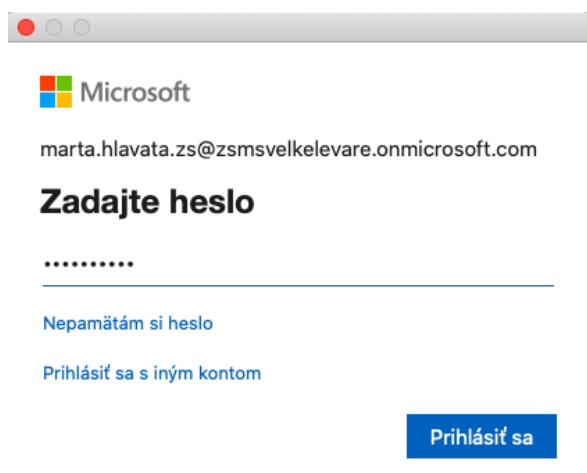

AKO SA ÚSPEŠNE PRIHLÁSIŤ DO TEAMS APLIKÁCIE

Ak sťahujete TEAMS aplikáciu do počítača:

1. Aplikáciu stiahnete [z tejto stránky](https://www.microsoft.com/sk-sk/microsoft-365/microsoft-teams/download-app)
<https://www.microsoft.com/sk-sk/microsoft-365/microsoft-teams/download-app>

2. Po stiahnutí do počítača, inštalujte aplikáciu
3. Zjaví sa Vám okno na prihlásenie. Nemusíte sa registrovať. Konto je už vytvorené, iba zadáte prihlasovaciu adresu a kliknete na tlačidlo **prihlásiť sa**

Prihlasovacia adresa: meno.priezvisko@zsmsvelkelevare.onmicrosoft.com (meno žiaka bez diakritiky)

4. Zjaví sa Vám ďalšie okno, kde zadáte heslo a kliknete na tlačidlo **prihlásiť sa**
Heslo: [MenoPriezvisko1](#) (meno žiaka bez diakritiky)
Po zadaní tohto hesla Vás aplikácia vyzve aby ste si nastavili svoje vlastné, nové heslo.