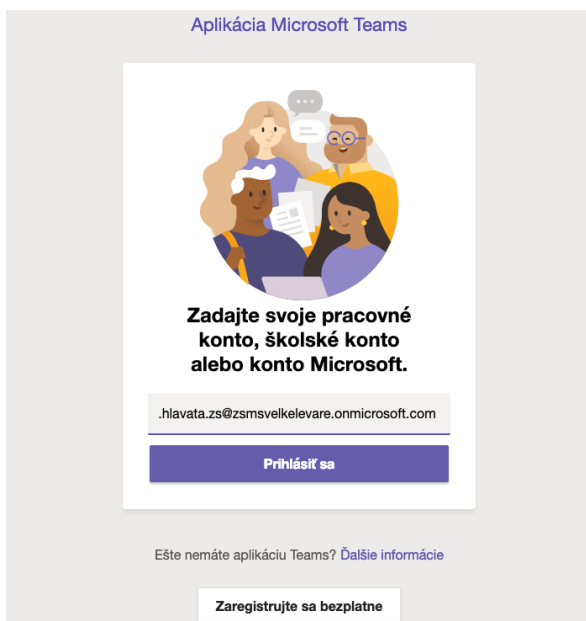

AKO SA ÚSPEŠNE PRIHLÁSIŤ DO TEAMS APLIKÁCIE

Ak sťahujete TEAMS aplikáciu do počítača:

1. Aplikáciu stiahnete [z tejto stránky](https://www.microsoft.com/sk-sk/microsoft-365/microsoft-teams/download-app)
<https://www.microsoft.com/sk-sk/microsoft-365/microsoft-teams/download-app>

2. Po stiahnutí do počítača, inštalujte aplikáciu
3. Zjaví sa Vám okno na prihlásenie. Nemusíte sa registrovať. Konto je už vytvorené, iba zadáte prihlasovaciu adresu a kliknete na tlačidlo **prihlásiť sa**

Prihlasovacia adresa: meno.priezvisko@zsmsvelkelevare.onmicrosoft.com (meno žiaka bez diakritiky)

4. Zjaví sa Vám ďalšie okno, kde zadáte heslo a kliknete na tlačidlo **prihlásiť sa**
Heslo: [MenoPriezvisko1](#) (meno žiaka bez diakritiky)
Po zadaní tohto hesla Vás aplikácia vyzve aby ste si nastavili svoje vlastné, nové heslo.