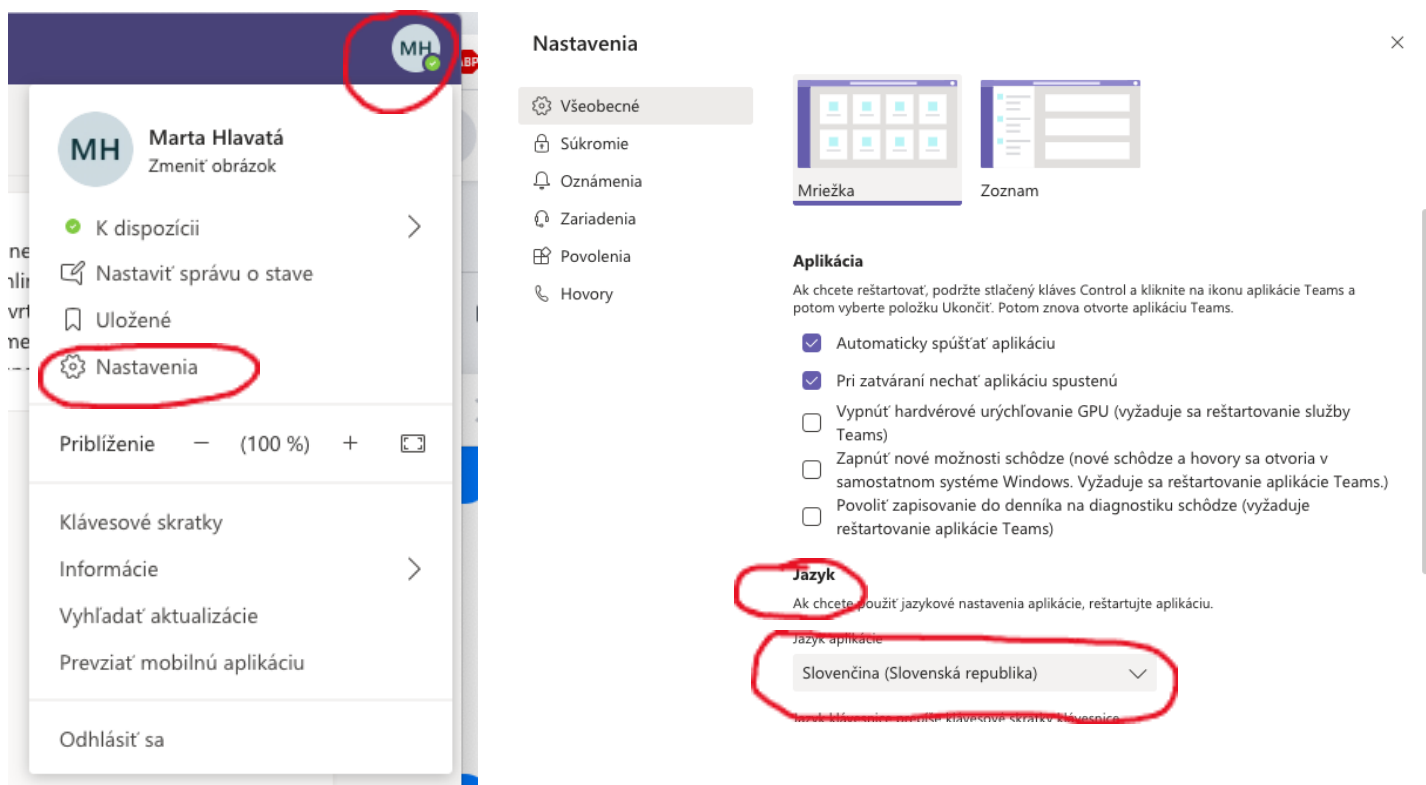

2. Po stiahnutí do počítača, inštalujte aplikáciu
3. Zjaví sa Vám okno na prihlásenie. Nemusíte sa registrovať. Konto je už vytvorené, iba zadáte prihlasovaciu adresu a kliknete na tlačidlo **prihlásiť sa**

Prihlasovacia adresa: meno.priezvisko@zsmsvelkelevare.onmicrosoft.com (meno žiaka bez diakritiky)

4. Zjaví sa Vám ďalšie okno, kde zadáte heslo a kliknete na tlačidlo **prihlásiť sa**
Heslo: [MenoPriezvisko1](#) (meno žiaka bez diakritiky)
Po zadaní tohto hesla Vás aplikácia vyzve aby ste si nastavili svoje vlastné, nové heslo.

AKO SA ÚSPEŠNE PRIHLÁSIŤ DO TEAMS APLIKÁCIE

5. Následne sa Vám už zjaví hlavné okno aplikácie TEAMS. V sekcii „tímy“ by už žiaci mali vidieť učiteľmi vytvorené predmety (príklad):

6. Ak kliknete v pravom hornom rohu na koliesko s iniciálkami žiaka, zjaví sa vám možnosť **nastavenia (settings) – ozubené koliesko**. Tam si viete nastaviť jazyk aplikácie na slovenčinu.