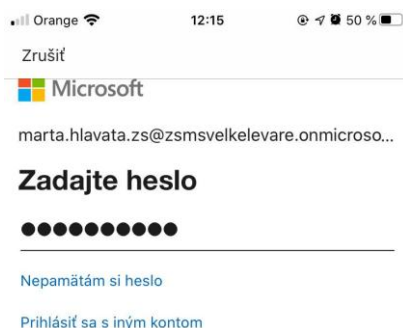

3. Zjaví sa Vám ďalšie okno kde zadáte heslo a kliknete na tlačidlo **prihlásiť sa**
  Heslo: MenoPriezvisko1 (meno žiaka bez diakritiky)
  Po zadaní tohto hesla Vás aplikácia vyzve aby ste si nastavili svoje vlastné, nové heslo.