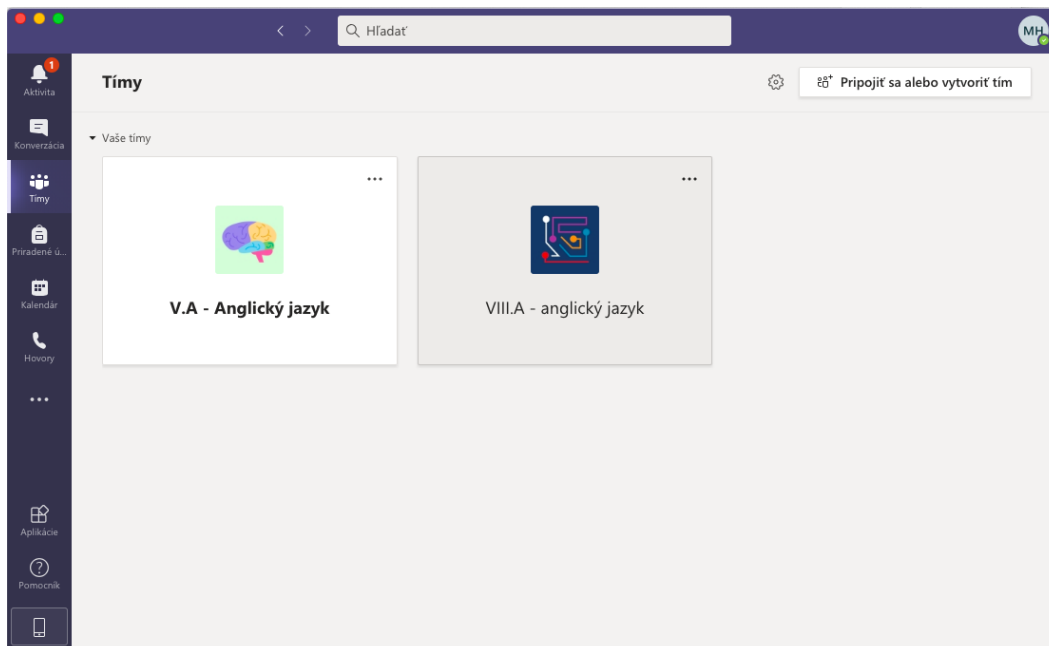

2. Po stiahnutí do počítača, inštalujte aplikáciu
3. Zjaví sa Vám okno na prihlásenie. Nemusíte sa registrovať. Konto je už vytvorené, iba zadáte prihlasovaciu adresu a kliknete na tlačidlo **prihlásiť sa**

Prihlasovacia adresa: meno.priezvisko@zsmsvelkelevare.onmicrosoft.com (meno žiaka bez diakritiky)

4. Zjaví sa Vám ďalšie okno, kde zadáte heslo a kliknete na tlačidlo **prihlásiť sa**
Heslo: [MenoPriezvisko1](#) (meno žiaka bez diakritiky)
Po zadaní tohto hesla Vás aplikácia vyzve aby ste si nastavili svoje vlastné, nové heslo.

AKO SA ÚSPEŠNE PRIHLÁSIŤ DO TEAMS APLIKÁCIE

5. Následne sa Vám už zjaví hlavné okno aplikácie TEAMS. V sekcii „tímy“ by už žiaci mali vidieť učiteľmi vytvorené predmety (príklad):

6. Ak kliknete v pravom hornom rohu na koliesko s iniciálkami žiaka, zjaví sa vám možnosť **nastavenia (settings) – ozubené koliesko**. Tam si viete nastaviť jazyk aplikácie na slovenčinu.