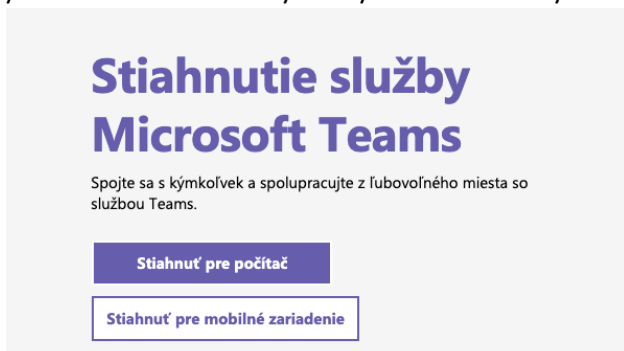

AKO SA ÚSPEŠNE PRIHLÁSIŤ DO TEAMS APLIKÁCIE

Ak sťahujete TEAMS aplikáciu do počítača:

1. Aplikáciu stiahnete [z tejto stránky](https://www.microsoft.com/sk-sk/microsoft-365/microsoft-teams/download-app)
<https://www.microsoft.com/sk-sk/microsoft-365/microsoft-teams/download-app>

2. Po stiahnutí do počítača, inštalujte aplikáciu
3. Zjaví sa Vám okno na prihlásenie. Nemusíte sa registrovať. Konto je už vytvorené, iba zadáte prihlasovaciu adresu a kliknete na tlačidlo **prihlásiť sa**

Prihlasovacia adresa: meno.priezvisko@zsmsvelkelevare.onmicrosoft.com (meno žiaka bez diakritiky)

4. Zjaví sa Vám ďalšie okno, kde zadáte heslo a kliknete na tlačidlo **prihlásiť sa**
Heslo: [MenoPriezvisko1](#) (meno žiaka bez diakritiky)
Po zadaní tohto hesla Vás aplikácia vyzve aby ste si nastavili svoje vlastné, nové heslo.